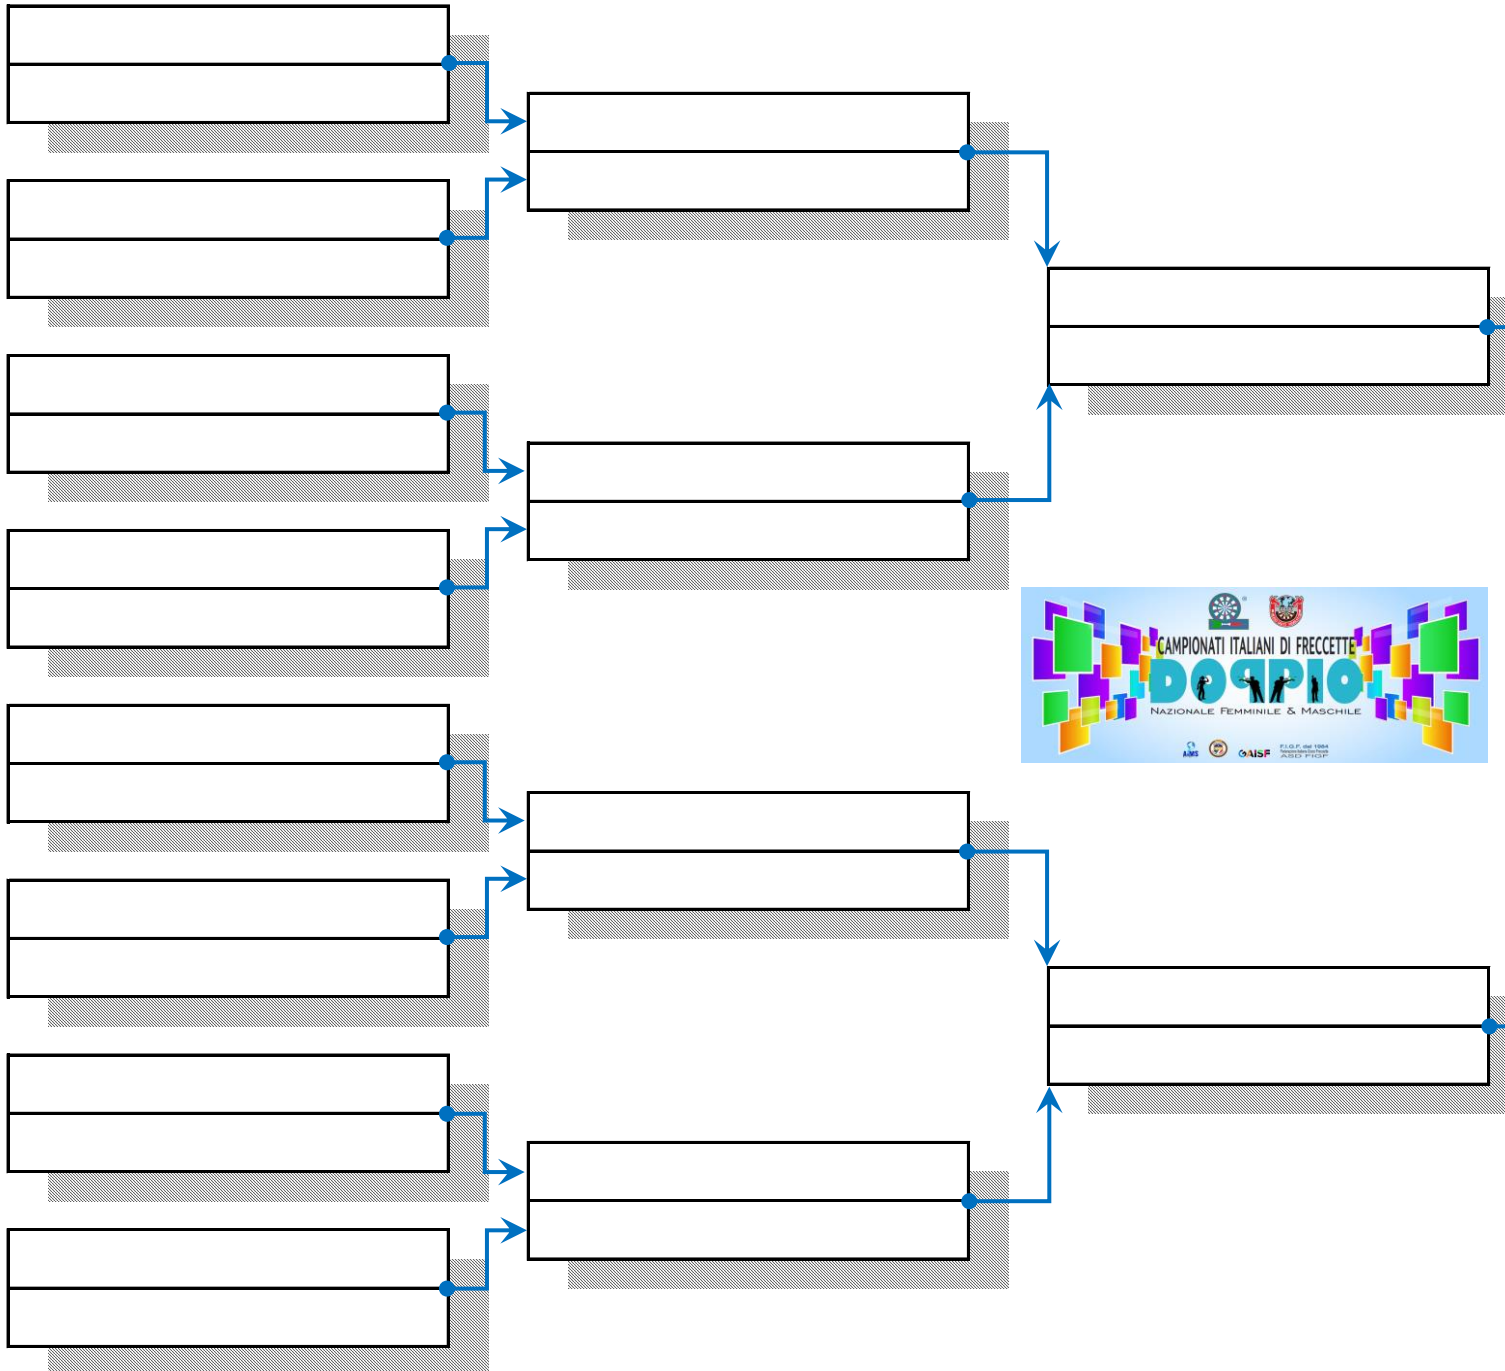

Torneo del 26/05/2024
CAMPIONATI ITALIANI DI DOPPIO

Tabellone finale femminile

Final - Best of 9 (5 out of 9)

GUASTELLA SARA / CRISTIANO ROSSELLA	4
PICCOLO SAMANTHA / SALIZZATO ALESSANDRA	5

Vincitrice torneo

PICCOLO SAMANTHA / SALIZZATO ALESSANDRA